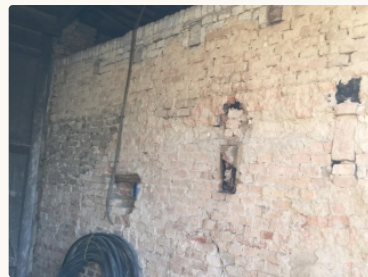

Dopravní dostupnost lokality

dálnice	D2 - 50 km
silnice	I/53 - 19 km
železnice	žst. Jevišovka
letišťe	Brno-Tuřany - 55 km

Technický stav lokality

elektrická energie	ano	užitková voda	na hranici
pitná voda	ano	kanalizace	na hranici
		plyn	na hranici

Poznámky k lokalitě

Fotodokumentace lokality

Tento výstup má pouze informativní charakter.