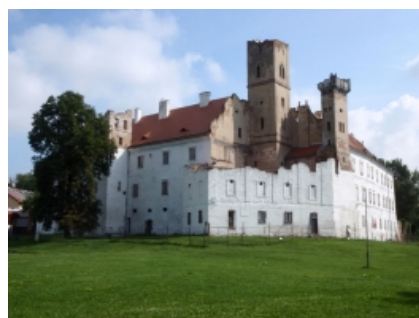

dopravní dostupnost -
železnice

250 - Břeclav - 1,8 km

dopravní dostupnost - letiště

Brno-Tuřany - 58 km, Bratislava -
85 km, Wien-Schwechat - 92 km

existence ekologických zátěží

ne

užitková voda

ne

elektrická energie

ano

kanalizace

ano

pitná voda

ano

plyn

ne

Poznámky

Ideálním řešením je rekonstrukce zámku pro potřeby cestovního ruchu – historická část, galerie, zámecká restaurace, vinotéka. Je však finančně velmi nákladná. Město získalo dotaci z OPŽP na úpravu zeleně v zámeckém parku, připravuje se zpřístupnění jedné z věží.

Fotodokumentace